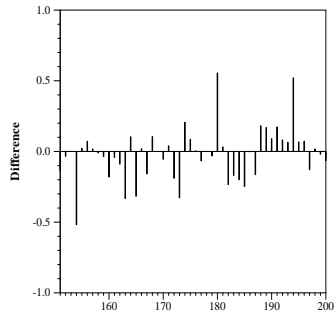

Summary Statistics	
Run ID:	lcmwebnoW
Task :	adhoc
Run type :	automatic
Document collection category:	A
External resources used:	no additional resources
Number of topics:	50

Adhoc measures		Diversity measures	
Retrieved	50000	α -nDCG@10	0.3773
Relevant	3523	α -nDCG@20	0.4160
Relevant retrieved	1705	ERR-IA@10	0.3055
Prec@10	0.3380	P-IA@10	0.2605
Prec@20	0.3580	P-IA@20	0.2501
MAP	0.1645	MAP-IA	0.1204
NDCG@20	0.1337	NRBP	0.2741
ERR@20	0.1352	ERR-IA@20	0.3166