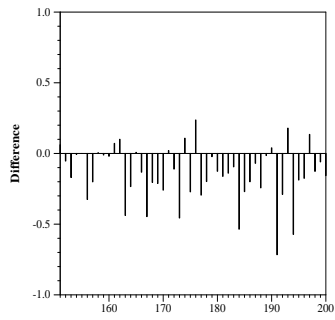

Summary Statistics	
Run ID:	combMNZCatB
Task :	adhoc
Run type :	automatic
Document collection category:	B
External resources used:	generally available resources
Number of topics:	50

Adhoc measures		Diversity measures	
Retrieved	50000	α -nDCG@10	0.2788
Relevant	3523	α -nDCG@20	0.3313
Relevant retrieved	1583	ERR-IA@10	0.2093
Prec@10	0.2380	P-IA@10	0.1849
Prec@20	0.2470	P-IA@20	0.1885
MAP	0.1073	MAP-IA	0.0844
NDCG@20	0.1103	NRBP	0.1734
ERR@20	0.1386	ERR-IA@20	0.2245