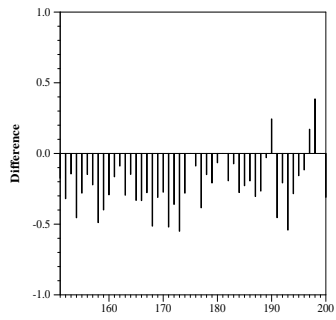

Summary Statistics	
Run ID:	2012bpacad8
Task :	adhoc
Run type :	automatic
Document collection category:	A
External resources used:	no additional resources
Number of topics:	50

Adhoc measures		Diversity measures	
Retrieved	50000	α -nDCG@10	0.1804
Relevant	3523	α -nDCG@20	0.2149
Relevant retrieved	935	ERR-IA@10	0.1271
Prec@10	0.1280	P-IA@10	0.0887
Prec@20	0.1270	P-IA@20	0.0915
MAP	0.0458	MAP-IA	0.0362
NDCG@20	0.0626	NRBP	0.0953
ERR@20	0.0955	ERR-IA@20	0.1370