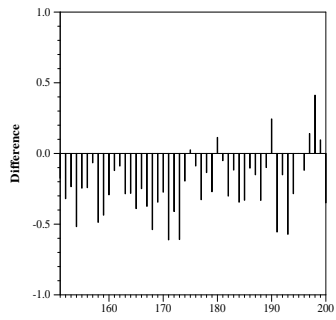

Summary Statistics	
Run ID:	2012bpacad4h
Task :	adhoc
Run type :	automatic
Document collection category:	A
External resources used:	no additional resources
Number of topics:	50

Adhoc measures		Diversity measures	
Retrieved	50000	α -nDCG@10	0.1575
Relevant	3523	α -nDCG@20	0.2082
Relevant retrieved	957	ERR-IA@10	0.1202
Prec@10	0.0980	P-IA@10	0.0664
Prec@20	0.1130	P-IA@20	0.0788
MAP	0.0411	MAP-IA	0.0343
NDCG@20	0.0522	NRBP	0.0995
ERR@20	0.0732	ERR-IA@20	0.1353