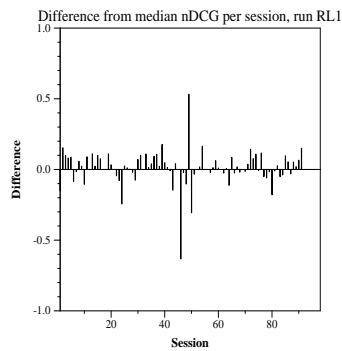

Run Description	
Run ID:	ICTNET12SER1
ClueWeb category:	A
Run component(s) using topic description	none

Mean Scores				
	RL1	RL2	RL3	RL4
ERR	0.1412	0.1664	0.1514	0.1734
ERR@10	0.1289	0.1545	0.1399	0.1619
nERR	0.2272	0.2736	0.2590	0.3007
nERR@10	0.2064	0.2531	0.2403	0.2824
nDCG	0.2267	0.2517	0.2468	0.2658
nDCG@10	0.1586	0.2043	0.2039	0.2392
MAP	0.0901	0.1124	0.1151	0.1297
Prec@10	0.3612	0.3908	0.4429	0.4888

Difference from median nDCG per session, run RL3

Difference from median nDCG per session, run RL4