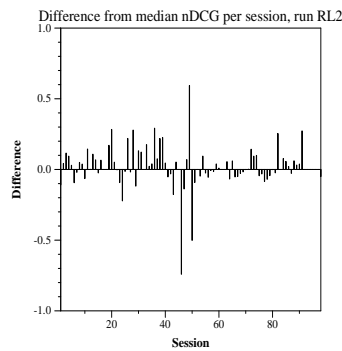

Run Description	
Run ID:	ICTNET12SER1
ClueWeb category:	A
Run component(s) using topic description	none

Mean Scores				
	RL1	RL2	RL3	RL4
ERR	0.1412	0.1664	0.1514	0.1734
ERR@10	0.1289	0.1545	0.1399	0.1619
nERR	0.2272	0.2736	0.2590	0.3007
nERR@10	0.2064	0.2531	0.2403	0.2824
nDCG	0.2267	0.2517	0.2468	0.2658
nDCG@10	0.1586	0.2043	0.2039	0.2392
MAP	0.0901	0.1124	0.1151	0.1297
Prec@10	0.3612	0.3908	0.4429	0.4888

Difference from median nDCG per session, run RL3

Difference from median nDCG per session, run RL4