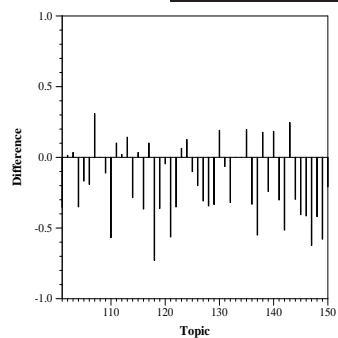

Summary Statistics	
Run ID:	bpacadspam2
Task :	adhoc
Category:	A
External resources used:	(A) no additional resources
Number of Topics:	50

Adhoc measures		Diversity measures	
Retrieved	50000	α -nDCG@10	0.3334
Relevant	3157	α -nDCG@20	0.3741
Relevant retrieved	1699	ERR-IA@10	0.2866
Prec@10	0.2340	P-IA@10	0.2174
Prec@20	0.2300	P-IA@20	0.2018
MAP	0.1413	MAP-IA	0.1267
NDCG@20	0.1776	NRBP	0.2726
ERR@20	0.0791	ERR-IA@20	0.2981