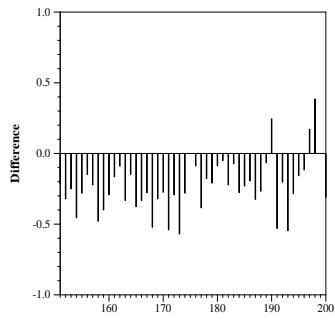

Summary Statistics	
Run ID:	2012bpacad4
Task :	adhoc
Run type :	automatic
Document collection category:	A
External resources used:	no additional resources
Number of topics:	50

Adhoc measures		Diversity measures	
Retrieved	50000	α -nDCG@10	0.1672
Relevant	3523	α -nDCG@20	0.2055
Relevant retrieved	935	ERR-IA@10	0.1187
Prec@10	0.1140	P-IA@10	0.0800
Prec@20	0.1180	P-IA@20	0.0875
MAP	0.0433	MAP-IA	0.0347
NDCG@20	0.0568	NRBP	0.0896
ERR@20	0.0891	ERR-IA@20	0.1298