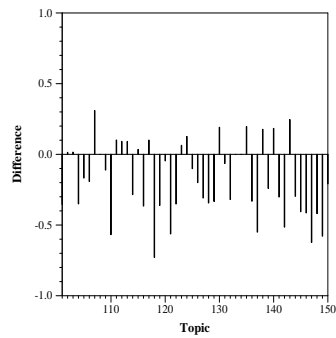

Summary Statistics	
Run ID:	bpacadspaml
Task :	adhoc
Category:	A
External resources used:	(A) no additional resources
Number of Topics:	50

Adhoc measures		Diversity measures	
Retrieved	50000	α -nDCG@10	0.3350
Relevant	3157	α -nDCG@20	0.3742
Relevant retrieved	1750	ERR-IA@10	0.2900
Prec@10	0.2300	P-IA@10	0.2191
Prec@20	0.2250	P-IA@20	0.2003
MAP	0.1333	MAP-IA	0.1299
NDCG@20	0.1623	NRBP	0.2768
ERR@20	0.0779	ERR-IA@20	0.3011