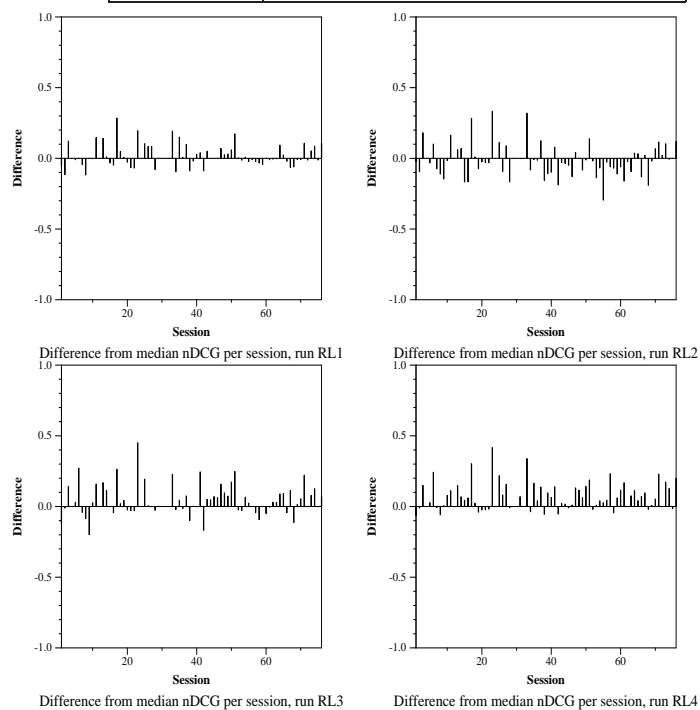

Run Description	
Run ID:	udelASFelnew
ClueWeb category:	A

	RL1	RL2	RL3	RL4
Query Type	automatic	automatic	automatic	automatic

allsubtopics Condition

Mean Scores				
	RL1	RL2	RL3	RL4
ERR	0.2581	0.2609	0.2597	0.3040
ERR@10	0.2484	0.2515	0.2500	0.2950
nERR	0.4081	0.4131	0.4083	0.4807
nERR@10	0.3935	0.3997	0.3940	0.4676
nDCG	0.2804	0.2431	0.2673	0.3191
nDCG@10	0.3201	0.3148	0.3180	0.3871
MAP	0.1346	0.1086	0.1268	0.1575
GAP	0.1279	0.1027	0.1204	0.1528

lastquerysubtopics Condition

Mean Scores				
	RL1	RL2	RL3	RL4
ERR	0.1865	0.2006	0.1879	0.2124
ERR@10	0.1757	0.1918	0.1775	0.2010
nERR	0.2951	0.3153	0.2978	0.3364
nERR@10	0.2773	0.3015	0.2810	0.3170
nDCG	0.2653	0.2364	0.2557	0.2885
nDCG@10	0.2187	0.2325	0.2205	0.2448
MAP	0.1213	0.1038	0.1156	0.1359
GAP	0.1166	0.1001	0.1115	0.1315